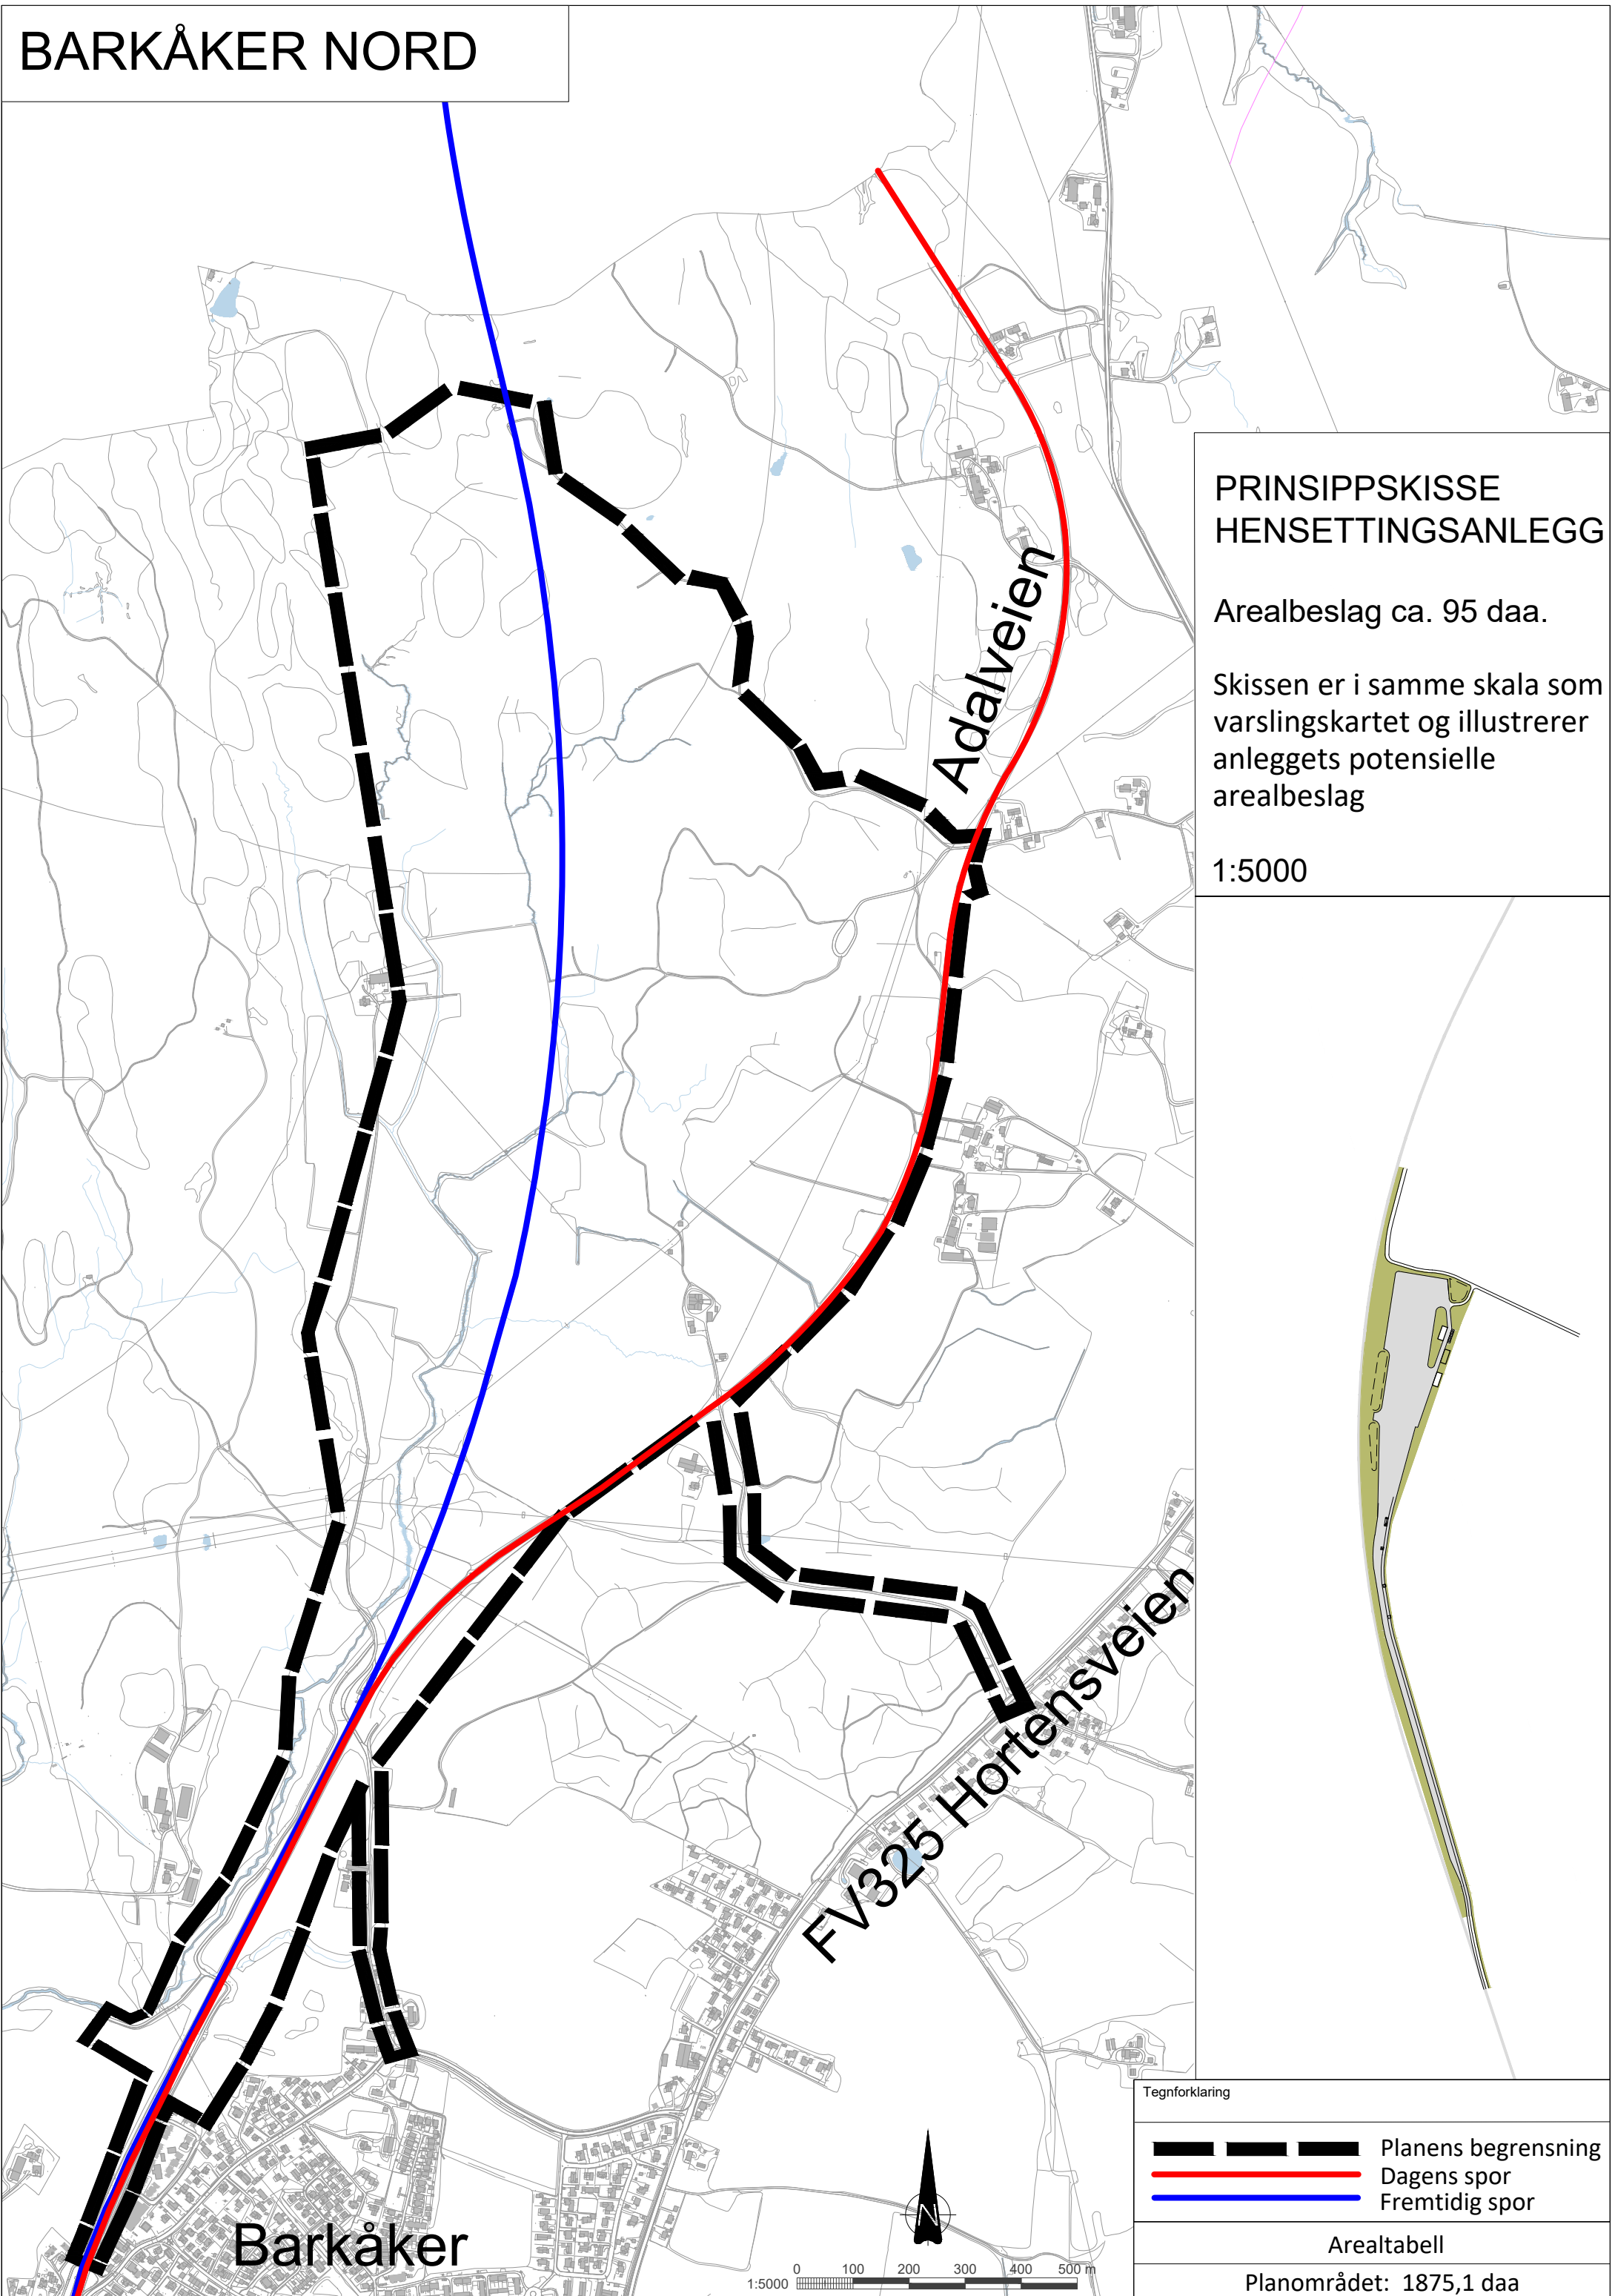

# BARKÅKER NORD

## PRINSIPPSKISSE HENSETTINGSANLEGG

Arealbeslag ca. 95 daa.

Skissen er i samme skala som  
varslingskartet og illustrerer  
anleggets potensielle  
arealbeslag

1:5000

### Tegnforklaring

- Planens begrensning
- Dagens spor
- Fremtidig spor

### Arealtabell

Planområdet: 1875,1 daa