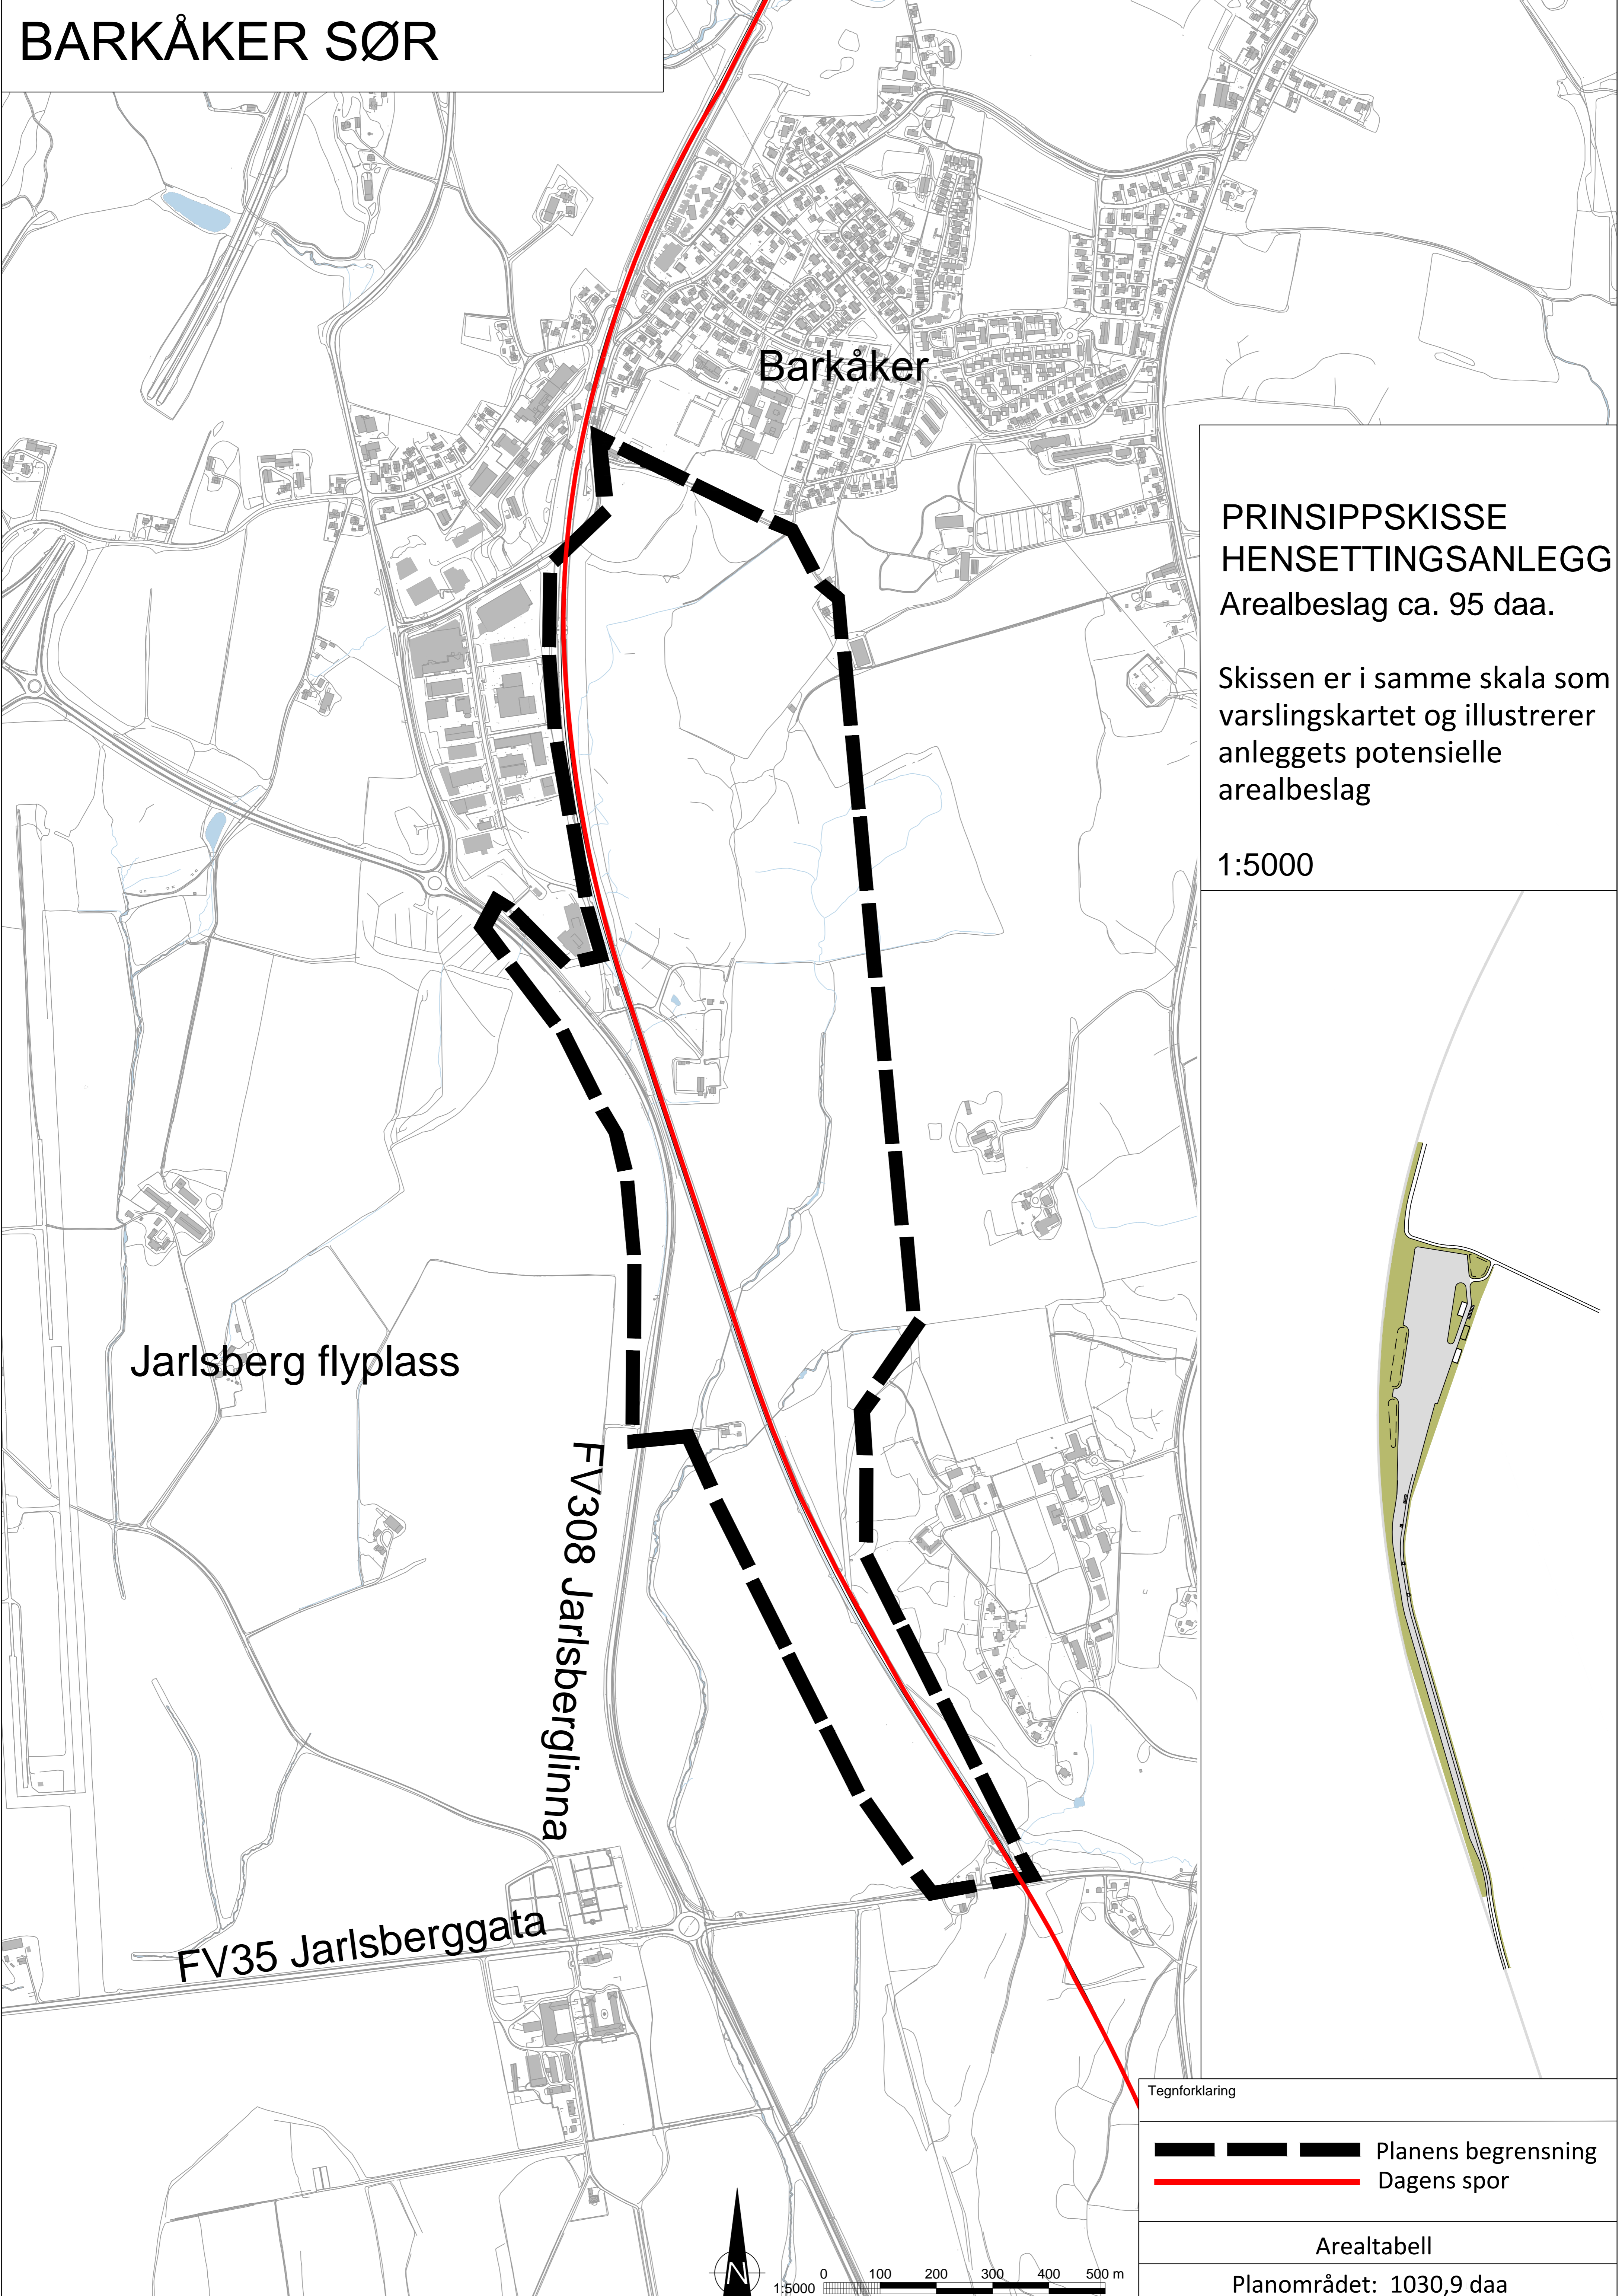

BARKÅKER SØR

**PRINSIPPSKISSE
HENSETTINGSANLEGG**
Arealbeslag ca. 95 daa.

Skissen er i samme skala som
varslingskartet og illustrerer
anleggets potensielle
arealbeslag

1:5000

Tegnforklaring

- Planens begrensning
- Dagens spor

0 100 200 300 400 500 m
1:5000

Arealtabell

Planområdet: 1030,9 daa