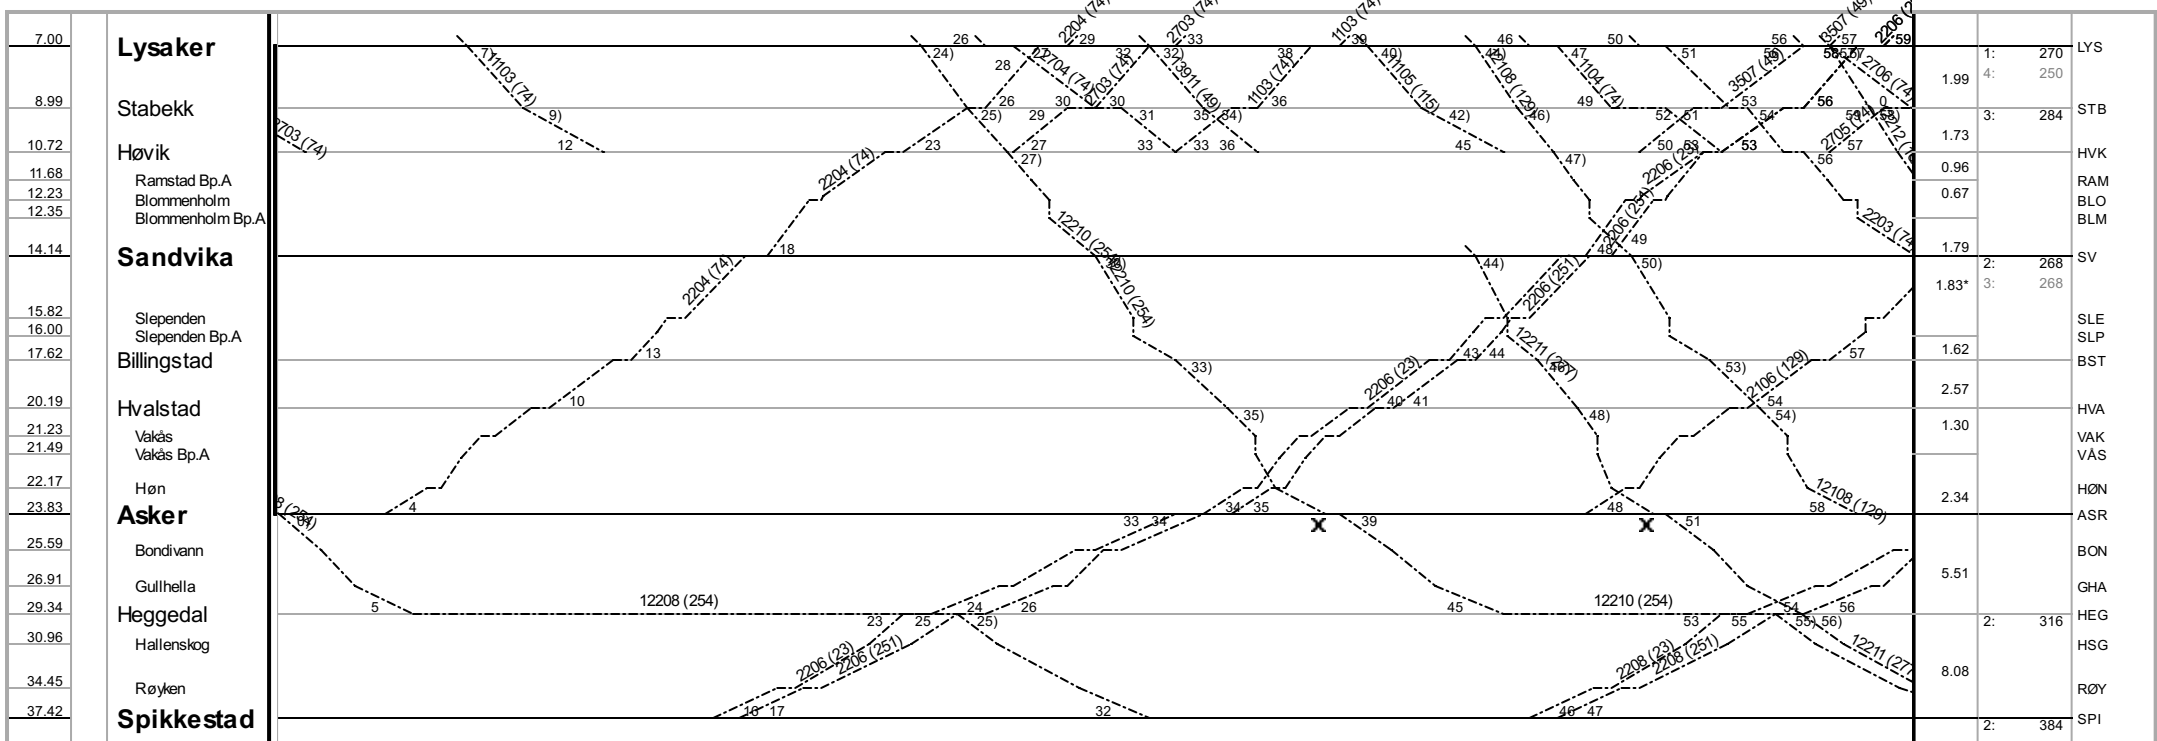

BLAD NR. 8, OSLO S - DRAMMEN