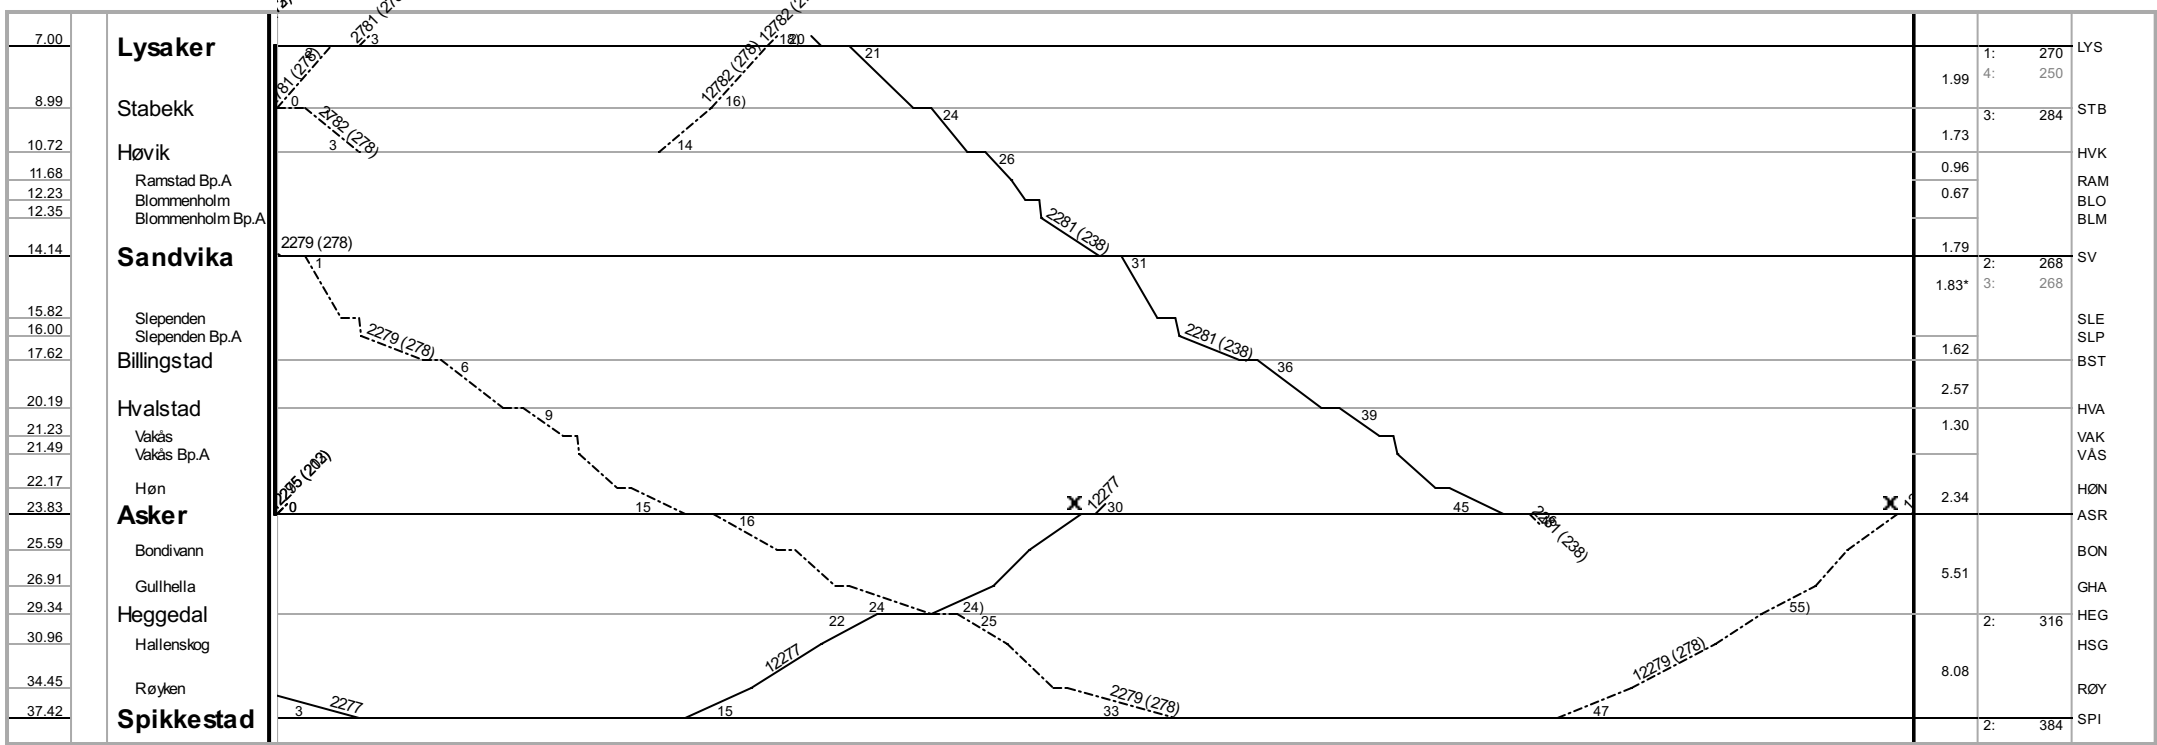

BLAD NR. 8, OSLO S - DRAMMEN

BLAD NR. 8, OSLO S - DRAMMEN

01

02

BLAD NR. 8, OSLO S - DRAMMEN

km fra Oslo S	02	03 Km mellom	Spor
0.27	Oslo S		OSL
1.40	Nationaltheatret	1.67	NTH
2.29	Eiisenberg Bp.A	0.89	ELI
4.38	Skøyen	2.09	SKØ
7.00	Lysaker	2.62	LYS
10.61	Ballerud Bp.A	3.61	BAL
11.89	Kokkerud Bp.A	1.28	KOK
13.23	H-sign 4301	1.34	431
14.14	Sandvika	0.91	SV
16.47	Tanumåsen Bp.B	2.33	TMA
17.78	Lagerud Bp.A	1.31	LAA
19.09	Åstaddalen Bp.A	1.31	ÅSA
20.59	Skaugum Bp.A	1.50	SUM
22.75	H-sign 4601	1.40	461
23.83	Asker	1.08	ASR
39.25	Solberg Bp.A	3.95	SBR
42.99	Eriksrud	3.74	ERU
45.81	Sørumåsen Bp.A	2.82	SAS
46.84	Lier	2.18	LIE
47.99	Huseby Bp.A	2.77	HBY
50.76	Brakerøya	3.00	BRA
51.77	Holmen s.sp	2.10	HMS
52.86	Drammen		DRM
7.00	Lysaker	1.99	LYS
8.99	Stabekk	1.73	STB
10.72	Høvik	0.96	HVK
11.68	Ramstad Bp.A	0.67	RAM
12.23	Blommenholm		BLO
12.35	Blommenholm Bp.A		BLM
14.14	Sandvika	1.79	SV
15.82	Stependen	1.83*	SLE
16.00	Stependen Bp.A		SLP
17.62	Billingstad	1.62	BST
20.19	Hvalstad	2.57	HVA
21.23	Vakås	1.30	VAK
21.49	Vakås Bp.A		VAS
22.17	Høn	2.34	HØN
23.83	Asker		ASR
25.59	Bondivann	5.51	BON
26.91	Gullhella		GHA
29.34	Heggedal	2.00	HEG
30.96	Hallenskog		HSG
34.45	Røyken	8.08	RØY
37.42	Spikkestad	2.00	SPI
1.58	K+ Filipstad	1.80	FIL
4.38	Skøyen	0.93	SKØ

BLAD NR. 8, OSLO S - DRAMMEN

km fra Oslo S	03	04 Km mellom	Spor
0.27	Oslo S		OSL
1.40	Nationaltheatret	1.67	NTH
2.29	Eiisenberg Bp.A	0.89	ELI
4.38	Skøyen	2.09	SKØ
7.00	Lysaker	2.62	LYS
10.61	Ballerud Bp.A	3.61	1: 270
11.89	Kokkerud Bp.A	1.28	4: 250
13.23	H-sign 4301	1.34	BAL
14.14	Sandvika	0.91	KOK
16.47	Tanumåsen Bp.B	2.33	431
17.78	Lagerud Bp.A	1.31	SV
19.09	Åstaddalen Bp.A	1.31	2: 268
20.59	Skaugum Bp.A	1.50	3: 268
22.75	H-sign 4601	1.40	TMA
23.83	Asker	1.08	LAA
39.25	Solberg Bp.A	3.95	ÅSA
42.99	Eriksrud	3.74	SUM
45.81	Sørumåsen Bp.A	2.82	461
46.84	Lier	2.18	ASR
47.99	Huseby Bp.A	2.77	SBR
50.76	Brakerøya	2.10	ERU
51.77	Holmen s.sp	2.10	SAS
52.86	Drammen		LIE
			3: 675
			HMS
			DRM