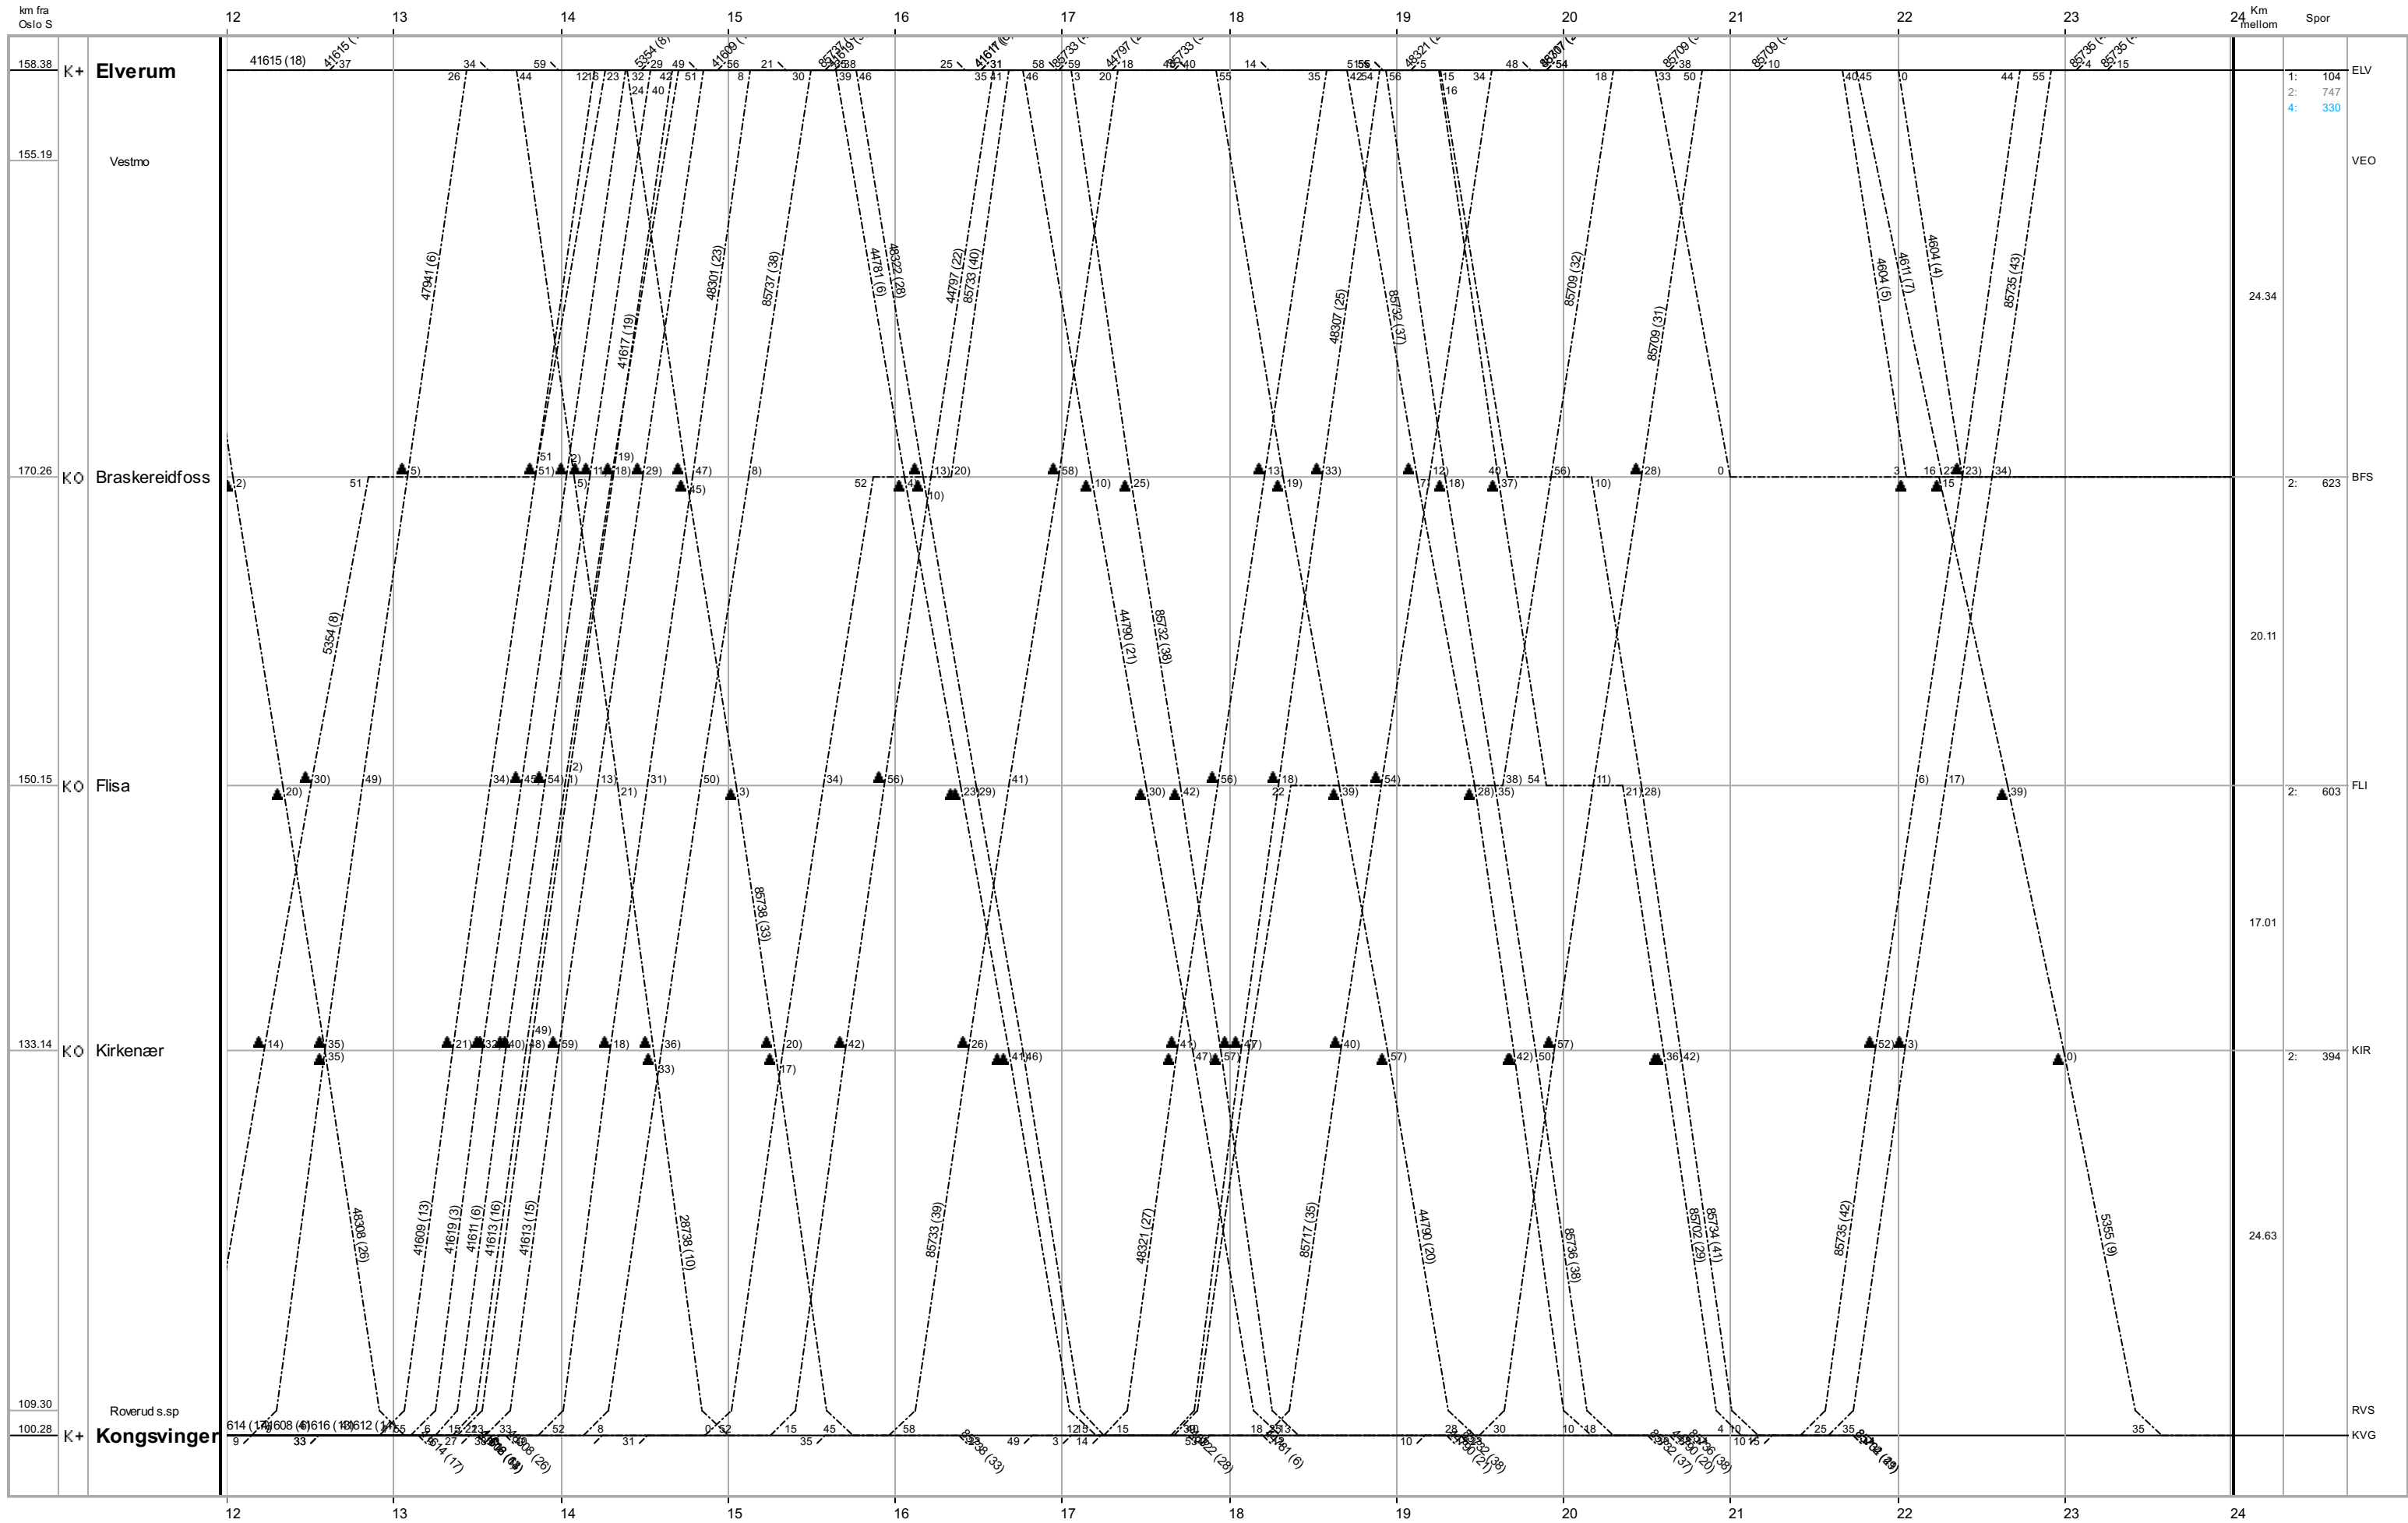

BLAD NR. 2, KONGSVINGER - ELVERUM

— Alle dager/ Alle dager   * Kjedebrudd   Ⓜ Om betjening, se tjenesteruteboken   ▲ Ubetjent alle dager   △ Ubetjent helligdager   ▼ Ubetjent hverdager   ⚡ Ubetjent lørdager og helligdager   ▽ Ubetjent lørdager unntatt helligdager