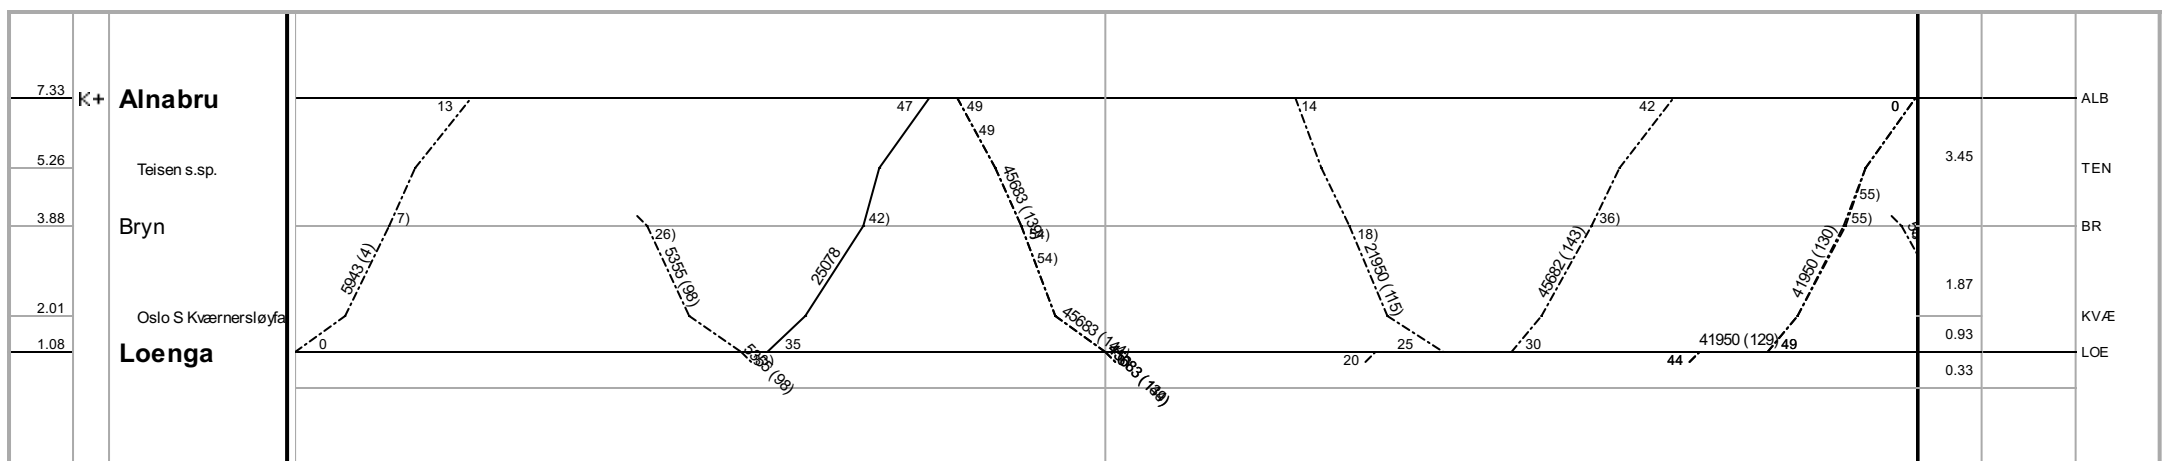

BLAD NR. 30, VESTBY - OSLO S - HØVIK

BLAD NR. 30, VESTBY - OSLO S - HØVIK

BLAD NR. 3Ø, VESTBY - OSLO S - HØVIK

Alle dager/ Alle dager * Kjedebrudd ☹ Om betjening, se tjenesteruteboken ▲ Ubetjent alle dager △ Ubetjent helligdager ▼ Ubetjent hverdager ☺ Ubetjent lørdager og helligdager
Taktisk og Operativ TFS:11.316 16.10.2023 16:25