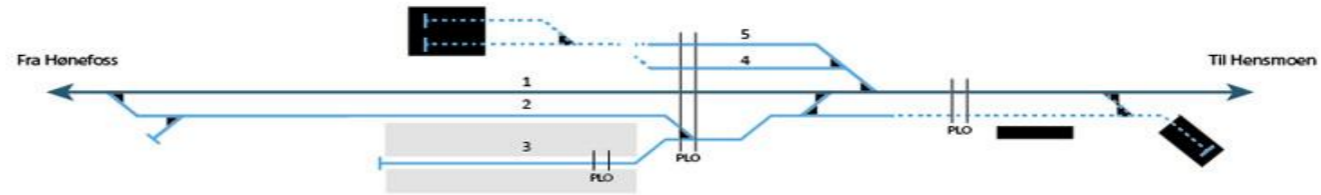

Lastespor		
Spornr.	Lengde(m)	Info
2		Ank/avg.
3	425	
Lager nord		

TS	Ankomsttog	Ankomsttid	Dager	Avgangstog	Avgangstid	Dager	Kjøredager							Toglengder	Spor
							Mandag	Tirsdag	Onsdag	Torsdag	Fredag	Lørdag	Søndag		
HR	6361 (41601)	03:15	Man	6361 (41602)	18:50	Man	x							460/460	3
HR	6361 (41601)	03:15	Tirs	6361 (41604)	18:50	Tirs		x						460/460	3
HR	6361 (41603)	03:15	Ons	6361 (41602)	18:50	Ons			x					460/460	3
HR	6363 (41601)	03:15	Tors	6363 (41602)	17:20	Tors				x				460/460	3
HR	6365 (41601)	04:00	Fre	6365 (41602)	18:50	Fre					x			460/460	3
HR	6361 (41601)	03:15	Lør	6369 (41602)	18:50	Lør						x		460/460	3
HR	6367 (41601)	03:15	Søn	6367 (41610)	15:30	Søn							x	460/460	3
TÅB	6101 (48311)	17:35	Tors	6101 (48312)	03:20	Fre				x				350/350	3