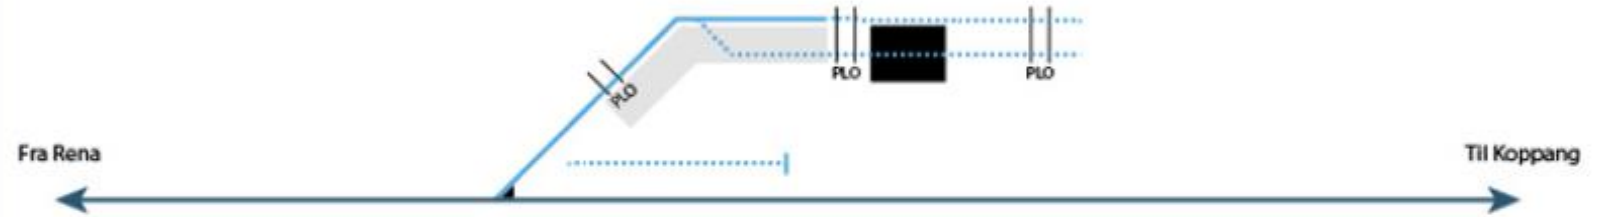

Lastespor		
Spornr.	Dekke	Lengde(m)
Lastespor	Grus, Bark Flis	395

TS	Ankomsttog	Ankomsttid	Dager	Avgangstog	Avgangstid	Dager	Kjøredager							Toglengder	Spor
							Mandag	Tirsdag	Onsdag	Torsdag	Fredag	Lørdag	Søndag		
NT	5352	21:32	Tors	5353	05:20	Fre				x				368/330	Lastespor
NT	5354	14:39	Lør	5355	19:40	Lør						x		350/350	Lastespor
NT	5357	23:10	Søn	5357	07:26	Man							x	304/304	Lastespor
CN	5726	22:30	Lør	5728	05:03	Søn						x		450/	Lastespor
BLS	44780	07:31	Ons	44781	17:15	Ons			x					360/360	Lastespor
BLS	44782	07:32	Fre	44783	17:14	Fre					x			360/360	Lastespor
TÅB	48307	21:06	Lør	48308	08:06	Søn						x		350/350	Lastespor