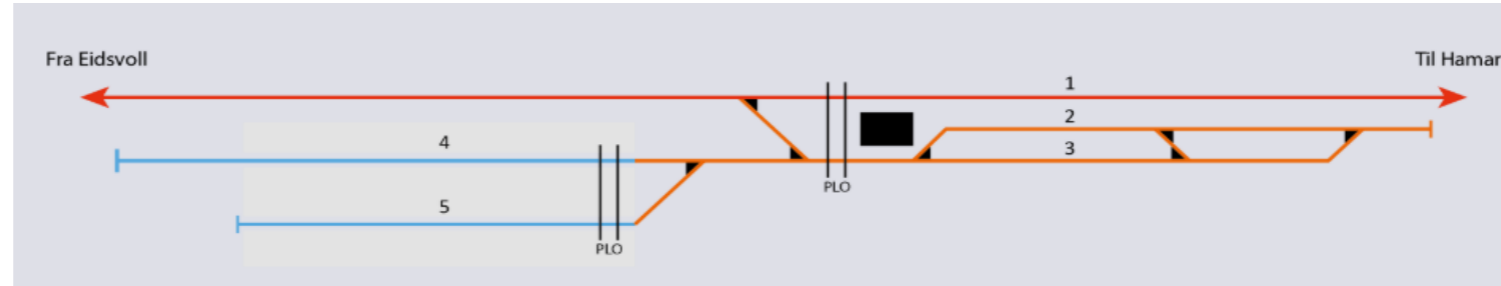

Lastespor	
Spornr.	Lengde(m)
1	
2	573
3	580
4	637
5	504

TS	Ankomsttog	Ankomsttid	Dager	Avgangstog	Avgangstid	Dager	Kjøredager							Toglengder	Spor	
							Mandag	Tirsdag	Onsdag	Torsdag	Fredag	Lørdag	Søndag			
GR	4605	06:05	Lør	4609	21:05	Lør							x		545/545	5
CN	5261	15:13	Ons	5262	20:05	Ons			x						470/470	4
CN	5263	23.24	Tors	5264	03:45	Fre				x					470/470	4
CN	5265	13:00	Lør	5721	18:07	Lør						x			470/470	4
TÅB	5380	21:46	Man	5385	12:42	Tirs	x								500/500	4
TÅB	5391	18:21	Ons	5392	08:35	Tors			x						350/350	5
HR	41605	09:59	Man	41606	15:05	Man	x								300/300	5
HR	41607	09:11	Tirs-lør	41606	15:05	Tirs-lør		x	x	x	x	x			300/300	5